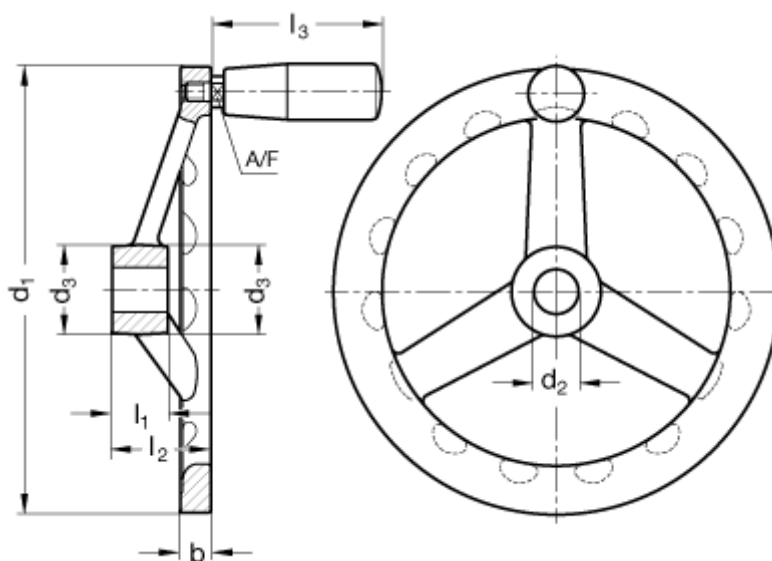

Varenummer: 201057316
Beskrivelse: E+G Håndhjul
GN 949-160-B16-D

Mål

A/F	= 11	$l_2 = 35,5$
Antal eger	= 3	$l_3 = 71$
b	= 11	
d_1	= 160	
d_2	= 16	
d_3	= 31	
Greb diameter	= 23	
l_1	= 20	